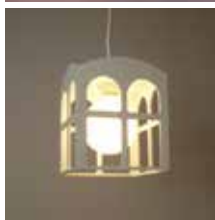

フレームスバードケージミニ
ペンダント
GDP-012-1LM ライトメープル
GDP-012-1W ホワイト
¥8,580-(税抜7,800)
□110 H120mm 0.5kg
MDF艶消し白塗装仕上げ
MDFライトメープル塗装仕上げ
E17 40Wミニクリプトン電球x1(付属)

フレームスマド
GDP-038
¥13,200-(税抜12,000)
□180 H180mm 0.5kg
MDF艶消し白塗装仕上げ
E26 60W形LED電球x1(別売り)