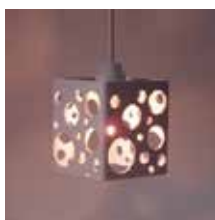

**フレームスグラスシャンデリア**  
**DP-061-2DB ダークブラウン**  
**DP-061-2 ナチュラル**  
 ¥39,600- (税抜¥36,000-)  
 Φ330mm H190mm 1.6kg  
 グラス 白木 (DB:塗装仕上げ)  
 E17・ミニクリプトン電球60Wx3(付属)

**フレームスグラスシャンデリア**  
**DP-061DB ダークブラウン**  
**DP-061 ナチュラル**  
 ¥17,600- (税抜¥16,000-)  
 Φ200mm H150mm 0.9kg  
 グラス 白木 (DB:塗装仕上げ)  
 E17・ミニクリプトン電球60Wx1(付属)

**FlamesGRASS SHANDELIER**

**フレームスグラスシャンデリア**  
**DP-061-5DB(ダークブラウン)**  
**DP-061-5(ナチュラル)**  
 ¥61,600-(税抜 ¥56,000)  
 W600mm D210mm H180mm 2.3kg  
 グラス 白木 (DB:塗装仕上げ)  
 E17・ミニクリプトン電球60Wx5(付属)

**フレームスグラスシャンデリア**  
**DP-061-3DB ダークブラウン**  
**DP-061-3 ナチュラル**  
 ¥61,600- (税抜¥56,000-)  
 Φ330mm H360mm 2.4kg  
 グラス 白木 (DB:塗装仕上げ)  
 E17・ミニクリプトン電球60Wx4(付属)