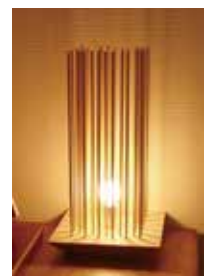

フレームスヒキダシ

HD-101ライトブラウン
HD-201ダークブラウン
¥20,900(税抜¥19,000)
W 200 D 200 H 398mm 1.5kg
白木塗装仕上げ
E17 25Wミニクリプトン球x1(付属)
*2020-10-1より価格改定しました。

フレームスヒキダシフロア

¥29,700(税抜¥27,000)
W 240 D 240 H 710mm 2.7kg
白木塗装仕上げ
E17 25Wミニレフ球x1(付属)

HDF-101ライトブラウン
HDF-201ダークブラウン

*2020-10-1より価格改定しました。

Flameskado
フレームス(花道)カド
DF-089

¥35,200-(税抜32,000)
●棒・ラミン 台座・白木
●E17・40Wミニボール球(付属)
●□240mm H740mm
●約1.5kg

花器に挿した草花や木の枝をイメージした照明です。

*2020-10-1より価格改定しました。

Flameskado
フレームス(花道)カド
DS-089